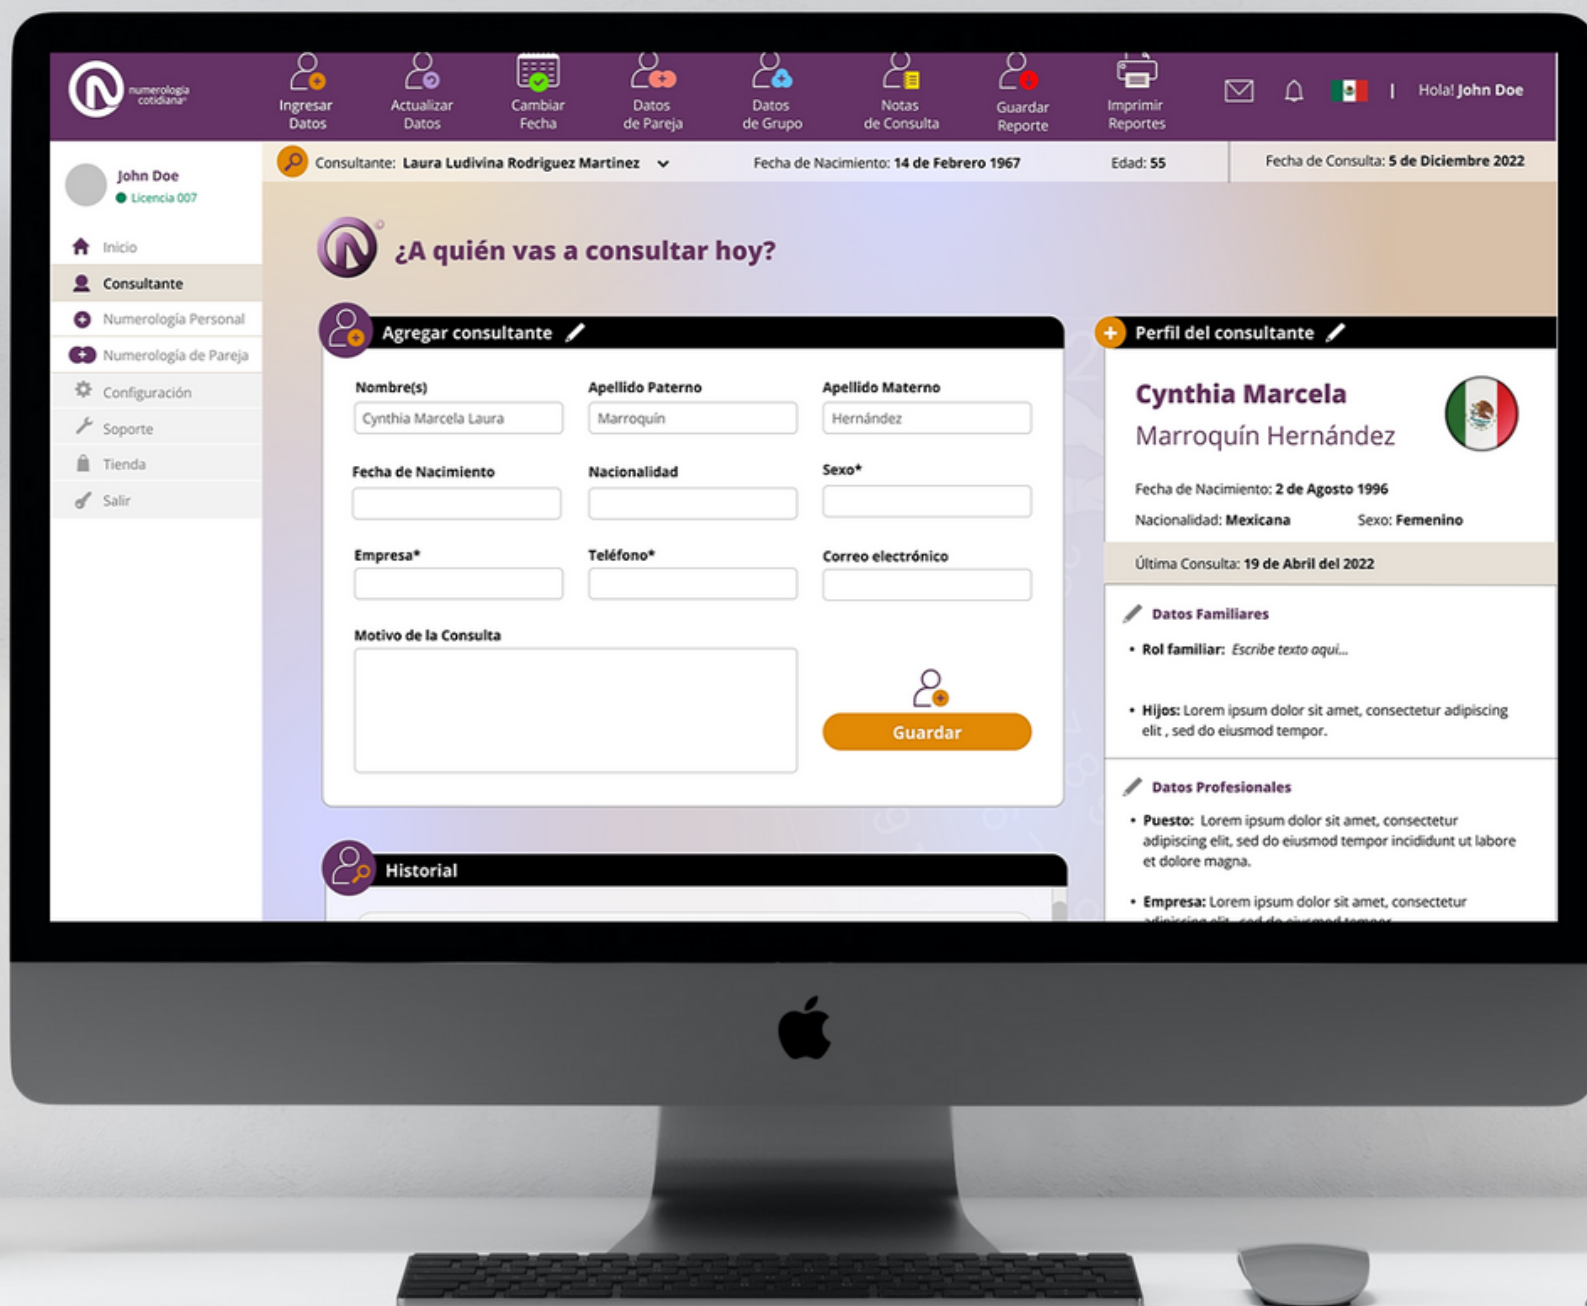

USO ÚNICAMENTE EN COMPUTADORA

NEW

Imagen ilustrativa. El producto es digital.

Este **Software** es la herramienta más completa para llevar a cabo tus **Consultas Numerológicas**.

MÁS INFO: +52 1 33 1073 2996 / +52 1 81 1585 4824
app.numerologia-cotidiana.com

USO ÚNICAMENTE EN COMPUTADORA

Ten siempre a la mano tu **Círculo del Tiempo** y el de tus **personas cercanas.**

Energía de:

- Año
- Meses
- Cuatrimestres
- Semanas

MÁS INFO: +52 1 33 1073 2996 / +52 1 81 1585 4824
app.numerologia-cotidiana.com

USO ÚNICAMENTE EN COMPUTADORA

Lleva un **control y registro de tus clientes.**

- Personaliza su perfil.
- Toma notas.
- Y guarda e imprime los reportes importantes de cada consulta.

MÁS INFO: +52 1 33 1073 2996 / +52 1 81 1585 4824
app.numerologia-cotidiana.com